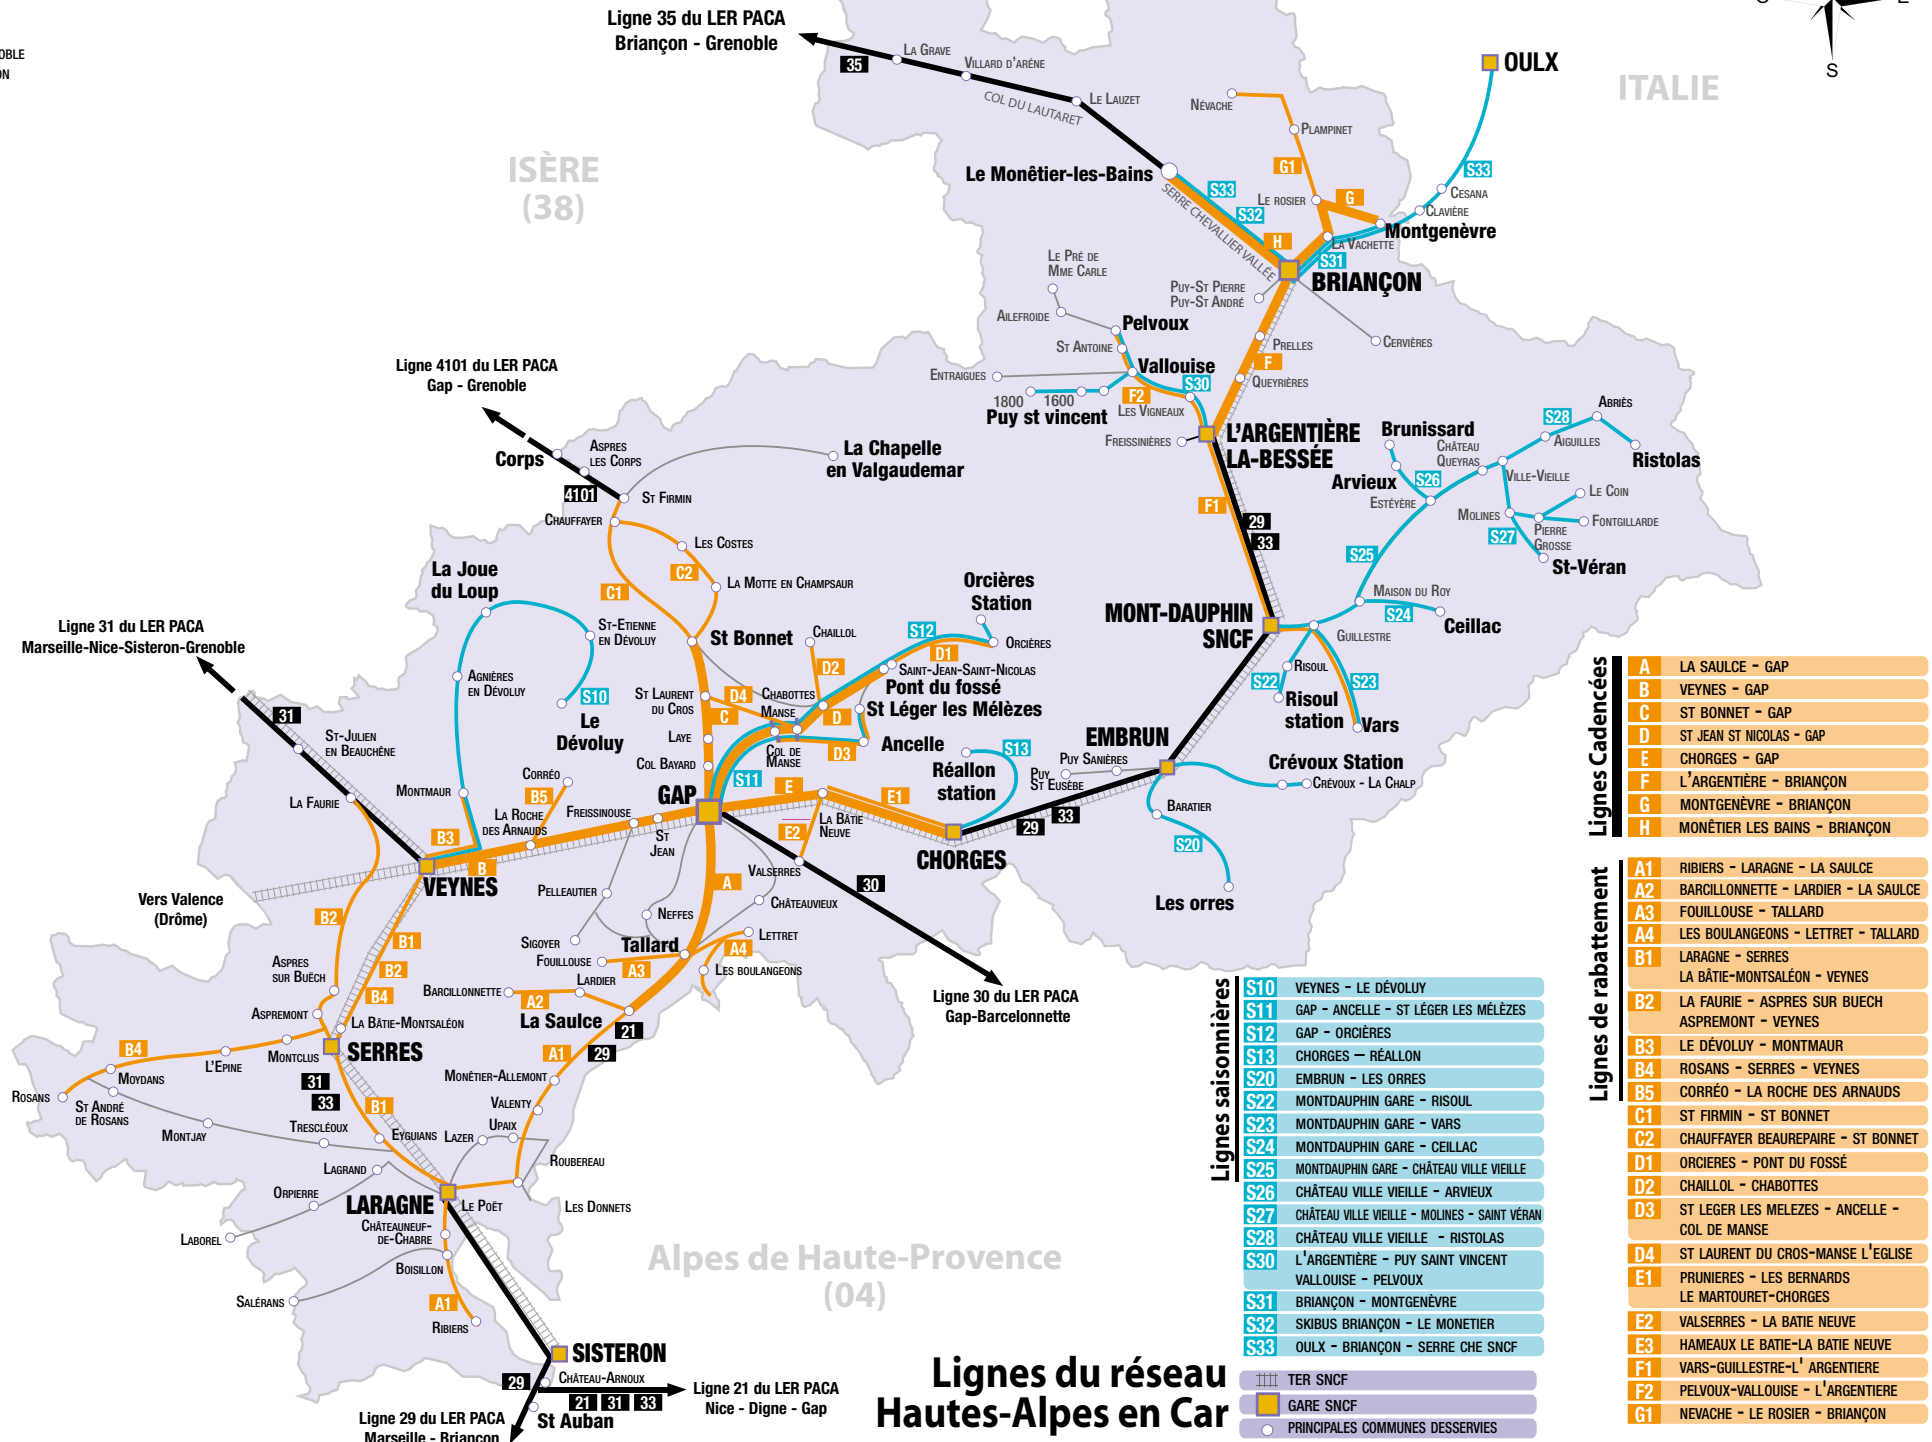

Lignes du LER PACA

- **21** NICE - DIGNE - GAP
- **29** MARSEILLE - BRIANÇON
- **30** GAP - BARCELONNETTE
- **31** MARSEILLE - NICE - SISTERON - GRENOBLE
- **33** DIGNE - VEYNES - GAP - BRIANÇON
- **35** BRIANÇON - GRENOBLE
- **4101** GAP - GRENOBLE VIA TRANSISÈRE

Numéros Utiles

Région

LER PACA : 0821 202 203

TER : 0800 11 40 23

Département

05 Voyageurs

(Hautes-Alpes) : 04 92 502 505

Transisère : 0820 08 38 38

Intra Hautes-Alpes

Réseau Urbain de Gap,

Linéa : 04 92 53 18 19

Transport Urbain de Briançon

(TUB) : 04 92 20 47 10

Lignes Cadencées

A	LA SAULCE - GAP
B	VEYNES - GAP
C	ST BONNET - GAP
D	ST JEAN ST NICOLAS - GAP
E	CHORGES - GAP
F	L'ARGENTIÈRE - BRIANÇON
G	MONTGENÈVRE - BRIANÇON
H	MONÉTIER LES BAINS - BRIANÇON

Lignes de rabattement

A1	RIBIERS - LARAGNE - LA SAULCE
A2	BARCELONNETTE - LARDIER - LA SAULCE
A3	FOUILLOUSE - TALLARD
A4	LES BOULANGEONS - LETTRET - TALLARD
B1	LARAGNE - SERRES LA BÂTIE-MONTSALÉON - VEYNES
B2	LA BÂTIE - MONTSALÉON - BUECH ASPREMONT - VEYNES
B3	LE DÉVOLUY - MONTMAUR
B4	ROSANS - SERRES - VEYNES
B5	CORRÉO - LA ROCHE DES ARNAUDS
C1	ST FIRMIN - ST BONNET
C2	CHAUFFAYER BEAUREPAIRE - ST BONNET
D1	ORCIÈRES - PONT DU FOSSÉ
D2	CHAILLLOL - CHABOTTES
D3	ST LÉGER LES MELEZES - ANCELLE - COL DE MANSE
D4	ST LAURENT DU CROS-MANSE L'EGLISE LE MARTOURET-CHORGES
E1	PRUNIERES - LES BERNARDS LE MARTOURET-CHORGES
E2	VALSERRES - LA BÂTIE NEUVE
E3	HAMEAUX LE BÂTIE-LA BÂTIE NEUVE
F1	VAR - GUILLESTRE - L' ARGENTIÈRE
F2	PELVOUX - VALLOUISE - L' ARGENTIÈRE
G1	NEVACHE - LE ROSIER - BRIANÇON

Lignes saisonnières

S10	VEYNES - LE DÉVOLUY
S11	GAP - ANCELLE - ST LÉGER LES MELEZES
S12	GAP - ORCIÈRES
S13	CHORGES - RÉALLON
S20	EMBRUN - LES ORRES
S22	MONTDAUPHIN GARE - RISOU
S23	MONTDAUPHIN GARE - VARS
S24	MONTDAUPHIN GARE - CEILLAC
S25	MONTDAUPHIN GARE - CHÂTEAU VILLE VIEILLE
S26	CHÂTEAU VILLE VIEILLE - ARVIEUX
S27	CHÂTEAU VILLE VIEILLE - SAINT VÉRAN
S28	CHÂTEAU VILLE VIEILLE - RISTOLAS
S30	L' ARGENTIÈRE - PUY SAINT VINCENT VALLOUISE - PELVOUX
S31	BRIANÇON - MONTGENÈVRE
S32	SKIBUS BRIANÇON - LE MONETIER
S33	OULX - BRIANÇON - SERRE CHE SNCF

- TER SNCF
- GARE SNCF
- PRINCIPALES COMMUNES DESSERVIES

Lignes du réseau Hautes-Alpes en Car

- **Ligne 21 du LER PACA** Nice - Digne - Gap
- **Ligne 29 du LER PACA** Marseille - Briançon
- **Ligne 30 du LER PACA** Gap - Barcelonnette
- **Ligne 31 du LER PACA** Marseille - Nice - Sisteron - Grenoble
- **Ligne 33 du LER PACA** Digne - Veynes - Gap - Briançon
- **Ligne 35 du LER PACA** Briançon - Grenoble
- **Ligne 4101 du LER PACA** Gap - Grenoble